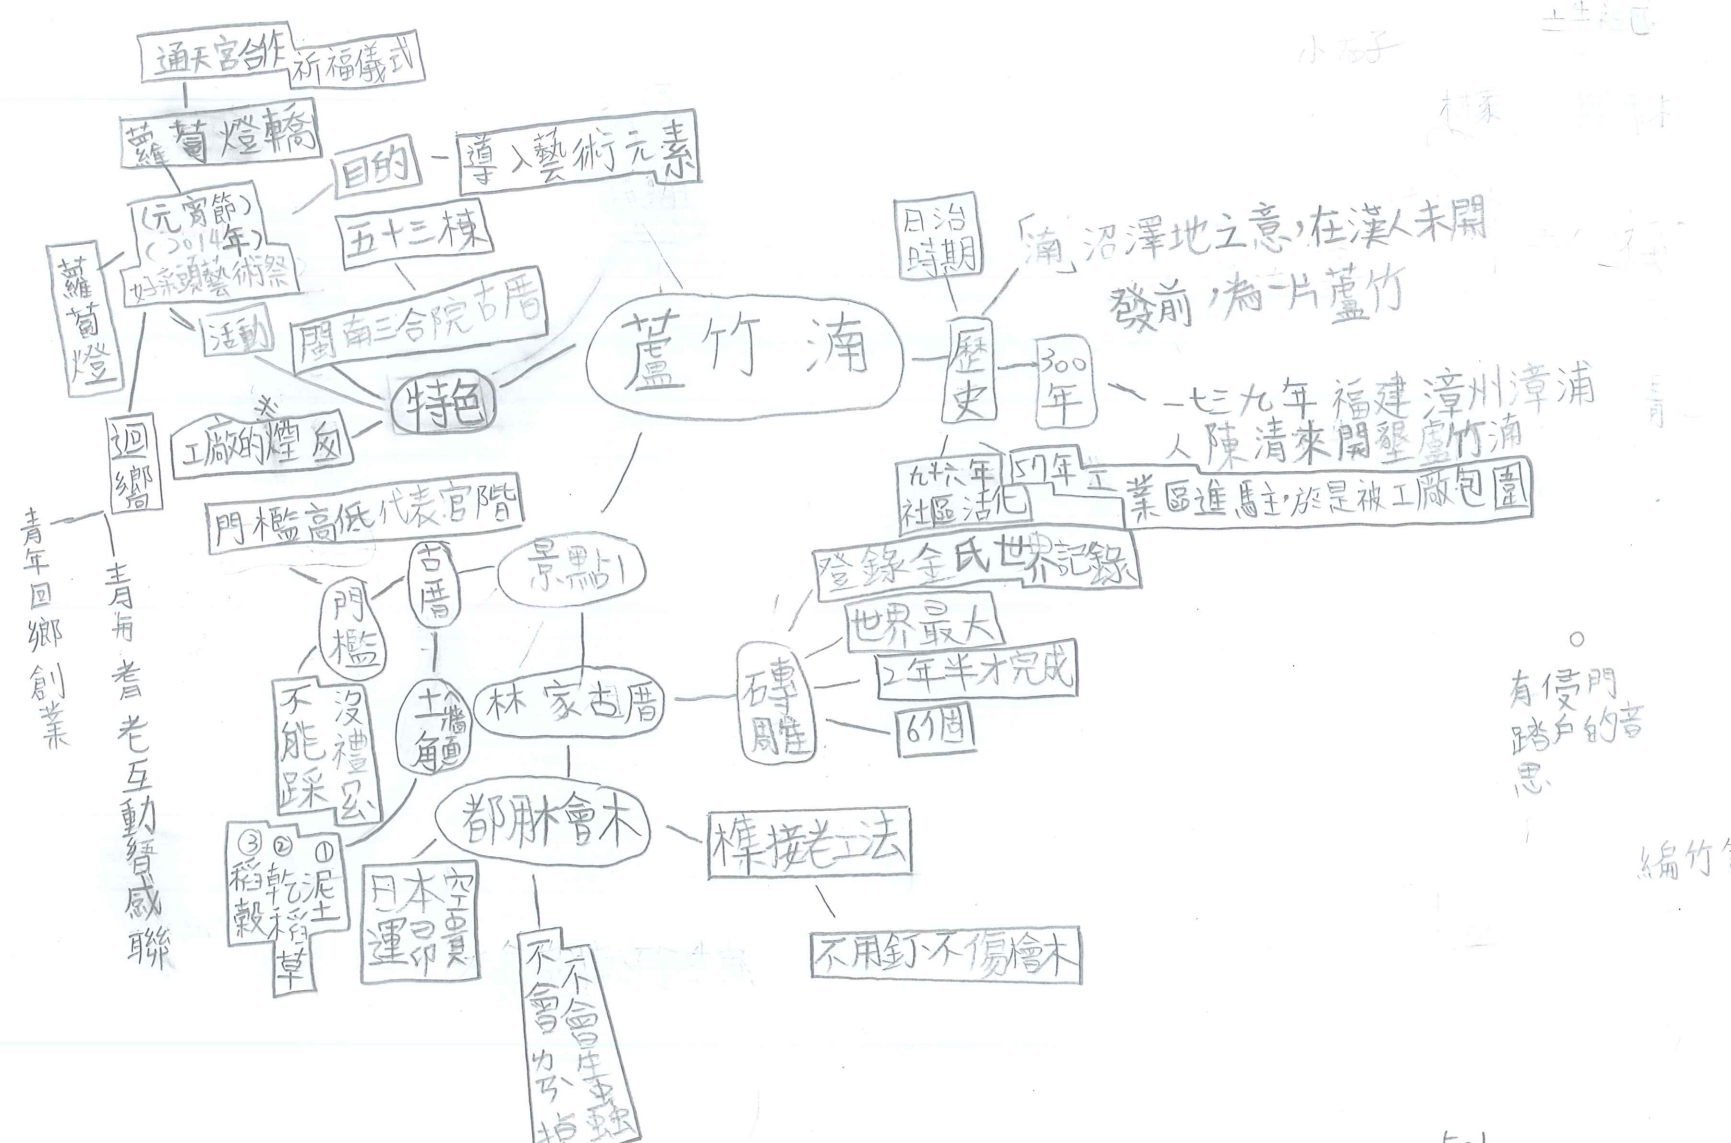

※：紅白交錯

小石子

土牛

村家

仔

青

通天宮 (小)

有侵門踏戶的音思

編竹築泥牆